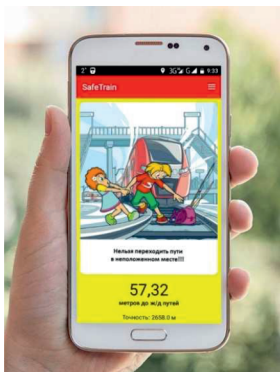

Берегись поезда - SafeTrain

WWW.SAFETRAIN.RU

БЕЗОПАСНОСТЬ ДЕТЕЙ - ЗАБОТА РОДИТЕЛЕЙ!

Приложение SafeTrain - Берегись поезда создано, чтобы напомнить о том, что железная дорога – зона повышенной опасности. Призываем быть бдительными, находясь вблизи объектов железнодорожного транспорта, беречь свою жизнь.

 Берегись поезда
SafeTrain

1 Информирование пользователя о попадании в опасную зону

< 70 м- это желтая зона
< 50 м- это красная зона

2 Блокирование проигрывания любого медиаконтента (музыка, видео и т.д.) при попадании в опасную зону